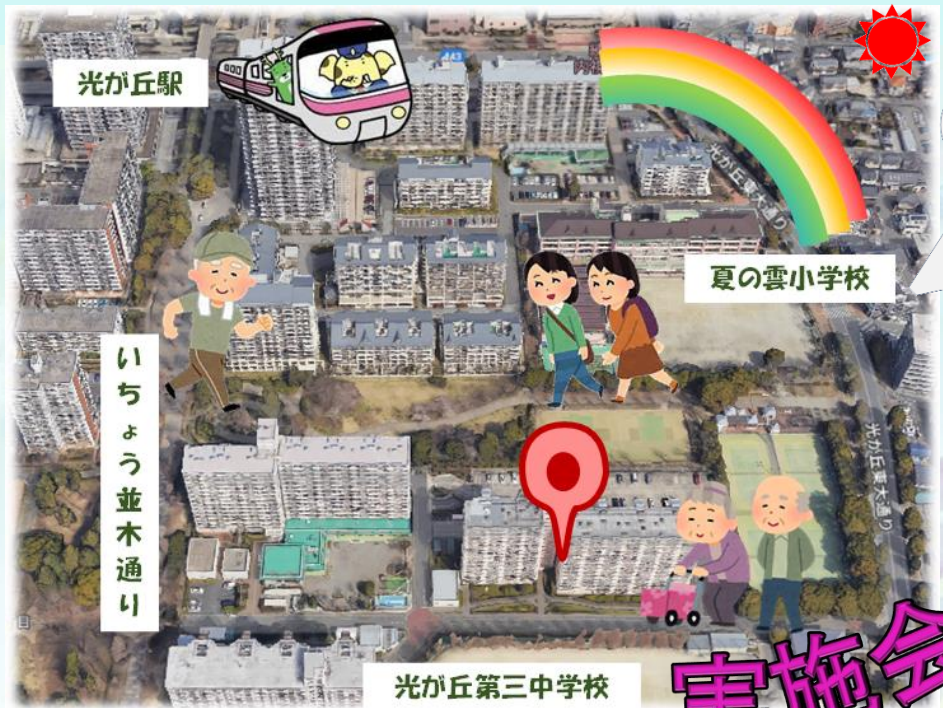

ご自宅で出来る  
運動のご提案を  
いたします!

トータルリハ  
光が丘店

お口の大切さを皆様  
にお伝え致します!

にぎやか  
デイサービス

にぎやか  
デイサービス

あなたが主役になれる  
デイサービス!

実施会場

光が丘第三中学校 向い、むらさき幼稚園のある横の棟  
「光が丘3-3-9集会所」